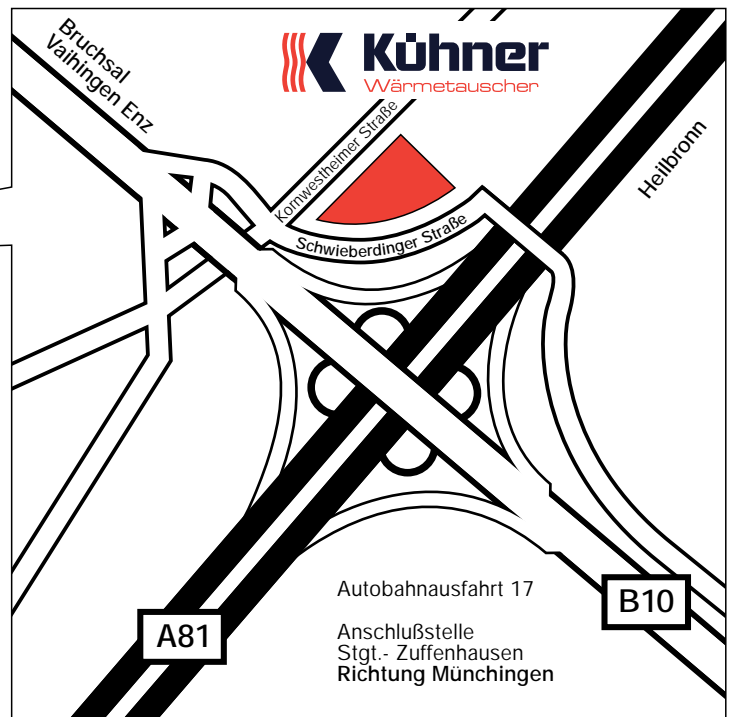

>> Anreisebeschreibung

Kornwestheimer Strasse 178
 D-70825 Korntal-Münchingen
 Telefon +49. 7150. 95 65 - 0

Aus Richtung Heilbronn A 81

Autobahnausfahrt 17, Anschlussstelle Stuttgart-Zuffenhausen / Korntal-Münchingen.
 Erste Ausfahrt Richtung Münchingen. Auf B10 rechts halten Richtung Münchingen / Kallenberg.
 Nach der Kurve an der ersten Kreuzung links in die Kornwestheimerstrasse abbiegen.

Aus Richtung A 8 München/Karlsruhe, A 81 Singen

Auf der A 8 bis zum Leonberger Dreieck. Weiter auf der Autobahn A 81 Richtung Heilbronn.
 Autobahnausfahrt 17, Anschlussstelle Stuttgart-Zuffenhausen/Korntal-Münchingen.
 Zweite Ausfahrt Richtung Münchingen auf B 10, nach ca. 400 m rechts abbiegen Richtung
 Münchingen / Kallenberg. Nach der Kurve an der ersten Kreuzung links in die
 Kornwestheimerstrasse abbiegen.