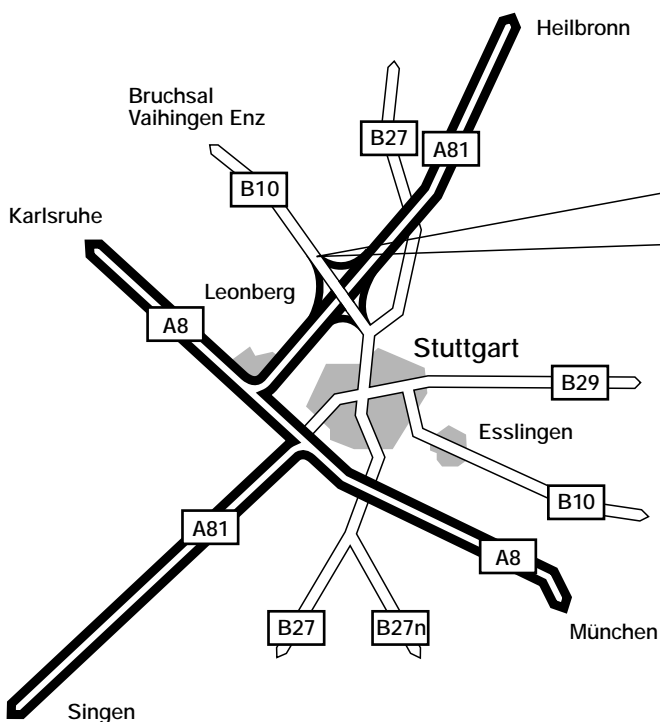

>> Anreisebeschreibung

Kornwestheimer Strasse 178
 D-70825 Korntal-Münchingen
 Telefon +49. 7150. 95 65 - 0

Aus Richtung Heilbronn A 81

Autobahnausfahrt 17, Anschlussstelle Stuttgart-Zuffenhausen / Korntal-Münchingen.
 Erste Ausfahrt Richtung Münchingen. Auf B10 rechts halten Richtung Münchingen / Kallenberg.
 Nach der Kurve an der ersten Kreuzung links in die Kornwestheimerstrasse abbiegen.

Aus Richtung A 8 München/Karlsruhe, A 81 Singen

Auf der A 8 bis zum Leonberger Dreieck. Weiter auf der Autobahn A 81 Richtung Heilbronn.
 Autobahnausfahrt 17, Anschlussstelle Stuttgart-Zuffenhausen/Korntal-Münchingen.
 Zweite Ausfahrt Richtung Münchingen auf B 10, nach ca. 400 m rechts abbiegen Richtung
 Münchingen / Kallenberg. Nach der Kurve an der ersten Kreuzung links in die
 Kornwestheimerstrasse abbiegen.